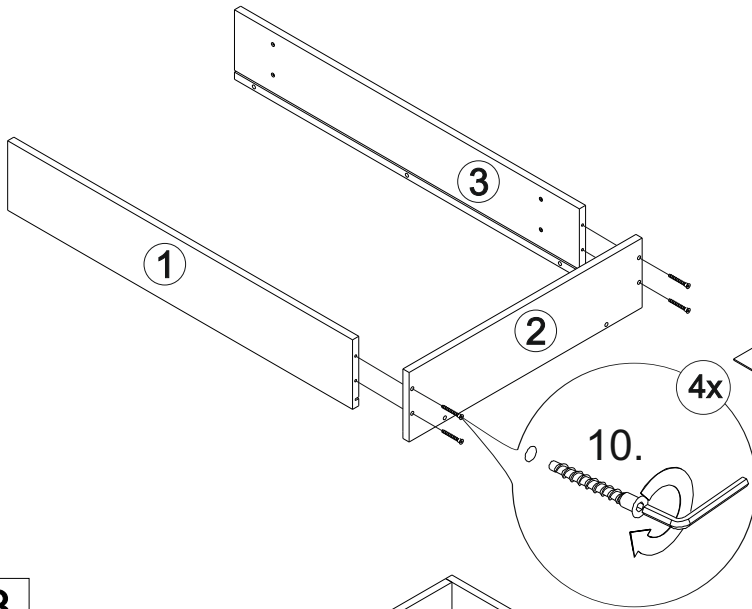

Ящик для хранения в ткани

Инструкция по сборке

Перечень Деталей			Перечень фурнитуры			
1	Задняя часть	1 шт.	10	Евровинт		18 шт.
2	Боковая часть правая	1 шт.	11	Саморез 3x16		16 шт.
3	Передняя часть	1 шт.	12	Саморез 4x30		4 шт.
4	Дно	1 шт.	13	Опора колесная поворотная		4 шт.
5	Боковая часть левая	1 шт.	14	Заглушка малая D14мм		18 шт.
6	Ребро жесткости левое	1 шт.	15	Заглушка большая D17мм		4 шт.
7	Ребро жесткости среднее	1 шт.	16	Ключ шестигранный		1 шт.
8	Ребро жесткости правое	1 шт				
9	Фасад	1 шт				

1

2

3

4

5

6