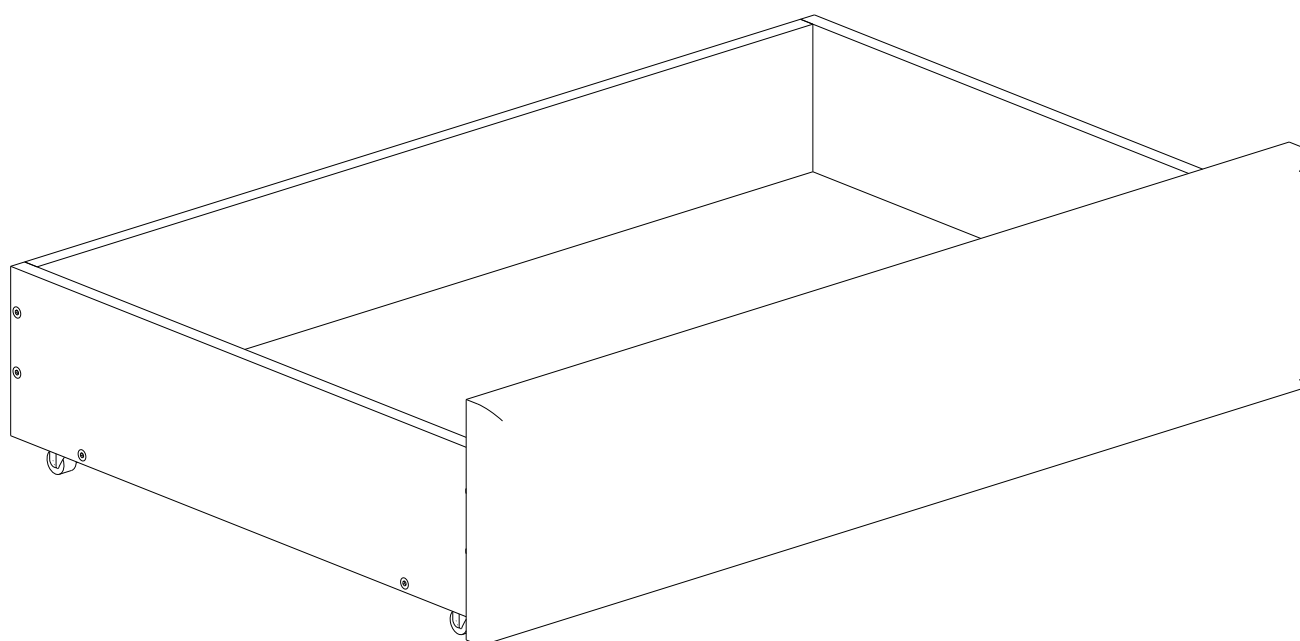

Ящик для хранения в ткани

Инструкция по сборке

Перечень Деталей			Перечень фурнитуры			
1	Задняя часть	1 шт.	10	Евровинт		18 шт.
2	Боковая часть правая	1 шт.	11	Саморез 3x16		16 шт.
3	Передняя часть	1 шт.	12	Саморез 4x30		4 шт.
4	Дно	1 шт.	13	Опора колесная поворотная		4 шт.
5	Боковая часть левая	1 шт.	14	Заглушка малая D14мм		18 шт.
6	Ребро жесткости левое	1 шт.	15	Заглушка большая D17мм		4 шт.
7	Ребро жесткости среднее	1 шт.	16	Ключ шестигранный		1 шт.
8	Ребро жесткости правое	1 шт				
9	Фасад	1 шт				