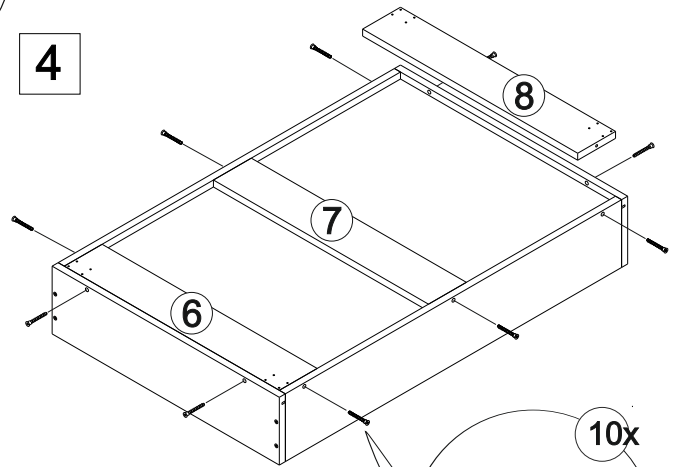

Ящик для хранения в ткани

Инструкция по сборке

Перечень Деталей			Перечень фурнитуры			
1	Задняя часть	1 шт.	10	Евровинт		18 шт.
2	Боковая часть правая	1 шт.	11	Саморез 3x16		16 шт.
3	Передняя часть	1 шт.	12	Саморез 4x30		4 шт.
4	Дно	1 шт.	13	Опора колесная поворотная		4 шт.
5	Боковая часть левая	1 шт.	14	Заглушка малая D14мм		18 шт.
6	Ребро жесткости левое	1 шт.	15	Заглушка большая D17мм		4 шт.
7	Ребро жесткости среднее	1 шт.	16	Ключ шестигранный		1 шт.
8	Ребро жесткости правое	1 шт				
9	Фасад	1 шт				

1

2

3

4

5

6