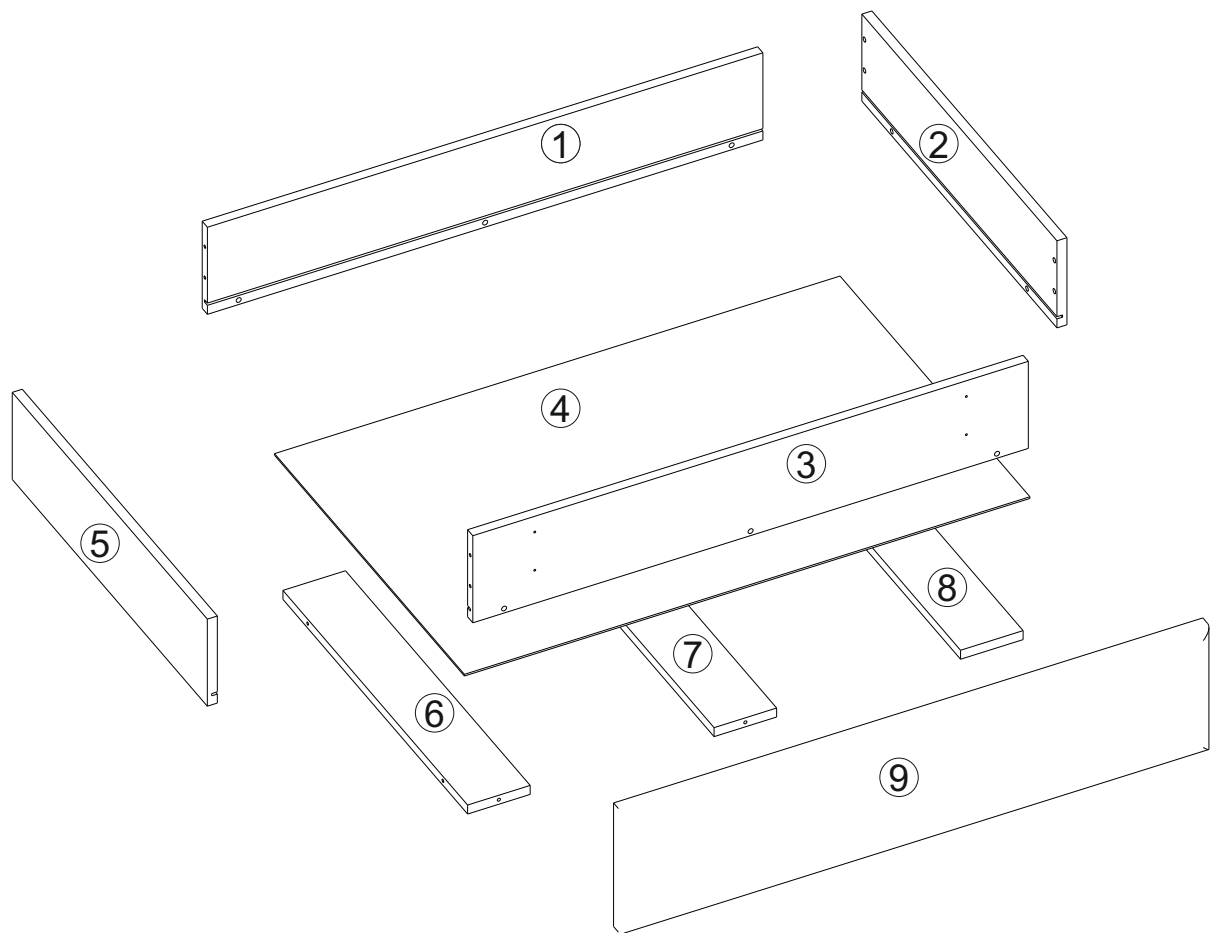

Ящик для хранения в ткани

Инструкция по сборке

Перечень Деталей			Перечень фурнитуры			
1	Задняя часть	1 шт.	10	Евровинт		18 шт.
2	Боковая часть правая	1 шт.	11	Саморез 3x16		16 шт.
3	Передняя часть	1 шт.	12	Саморез 4x30		4 шт.
4	Дно	1 шт.	13	Опора колесная поворотная		4 шт.
5	Боковая часть левая	1 шт.	14	Заглушка малая D14мм		18 шт.
6	Ребро жесткости левое	1 шт.	15	Заглушка большая D17мм		4 шт.
7	Ребро жесткости среднее	1 шт.	16	Ключ шестигранный		1 шт.
8	Ребро жесткости правое	1 шт				
9	Фасад	1 шт				

1

2

3

4

5

6